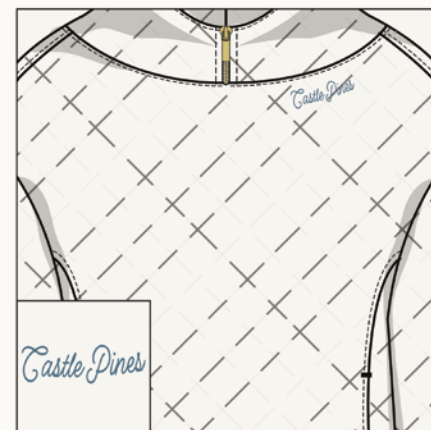

AE004063833 E NL SBR